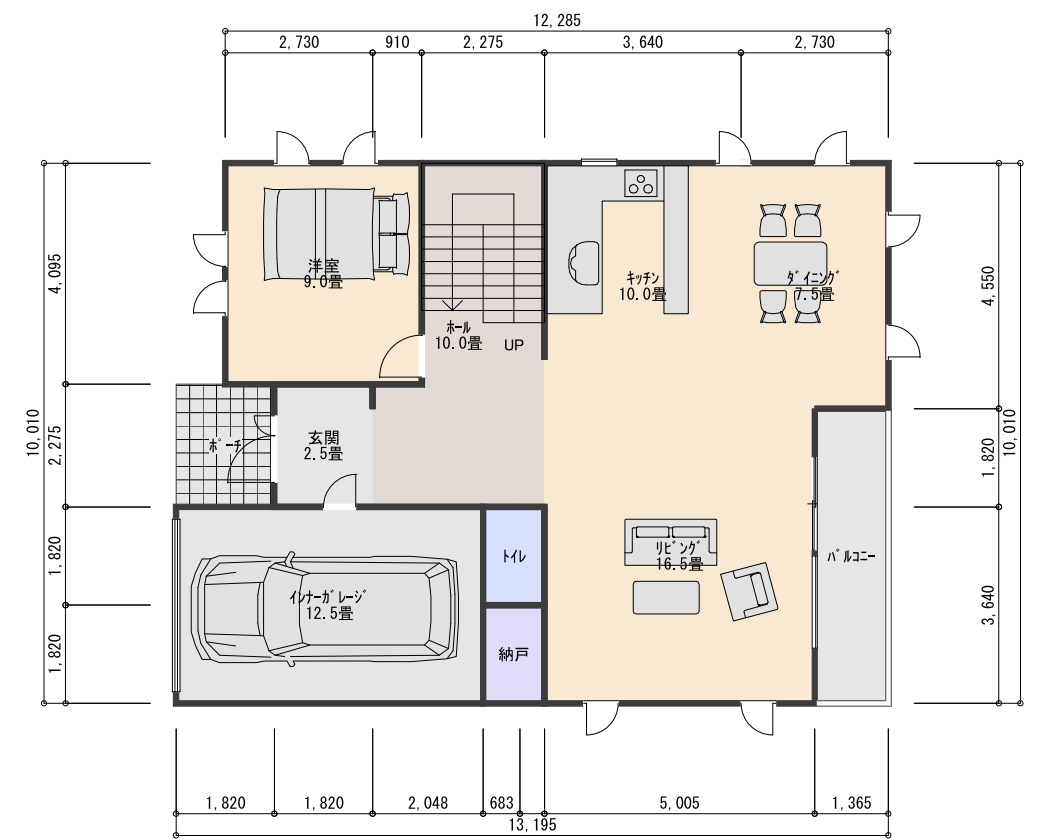

1 F床面積
2 F床面積
延べ面積

116.76m²
88.76m²
205.52m²

HOKUSEI FARM

FURANO MODELHOUSE TYPE3